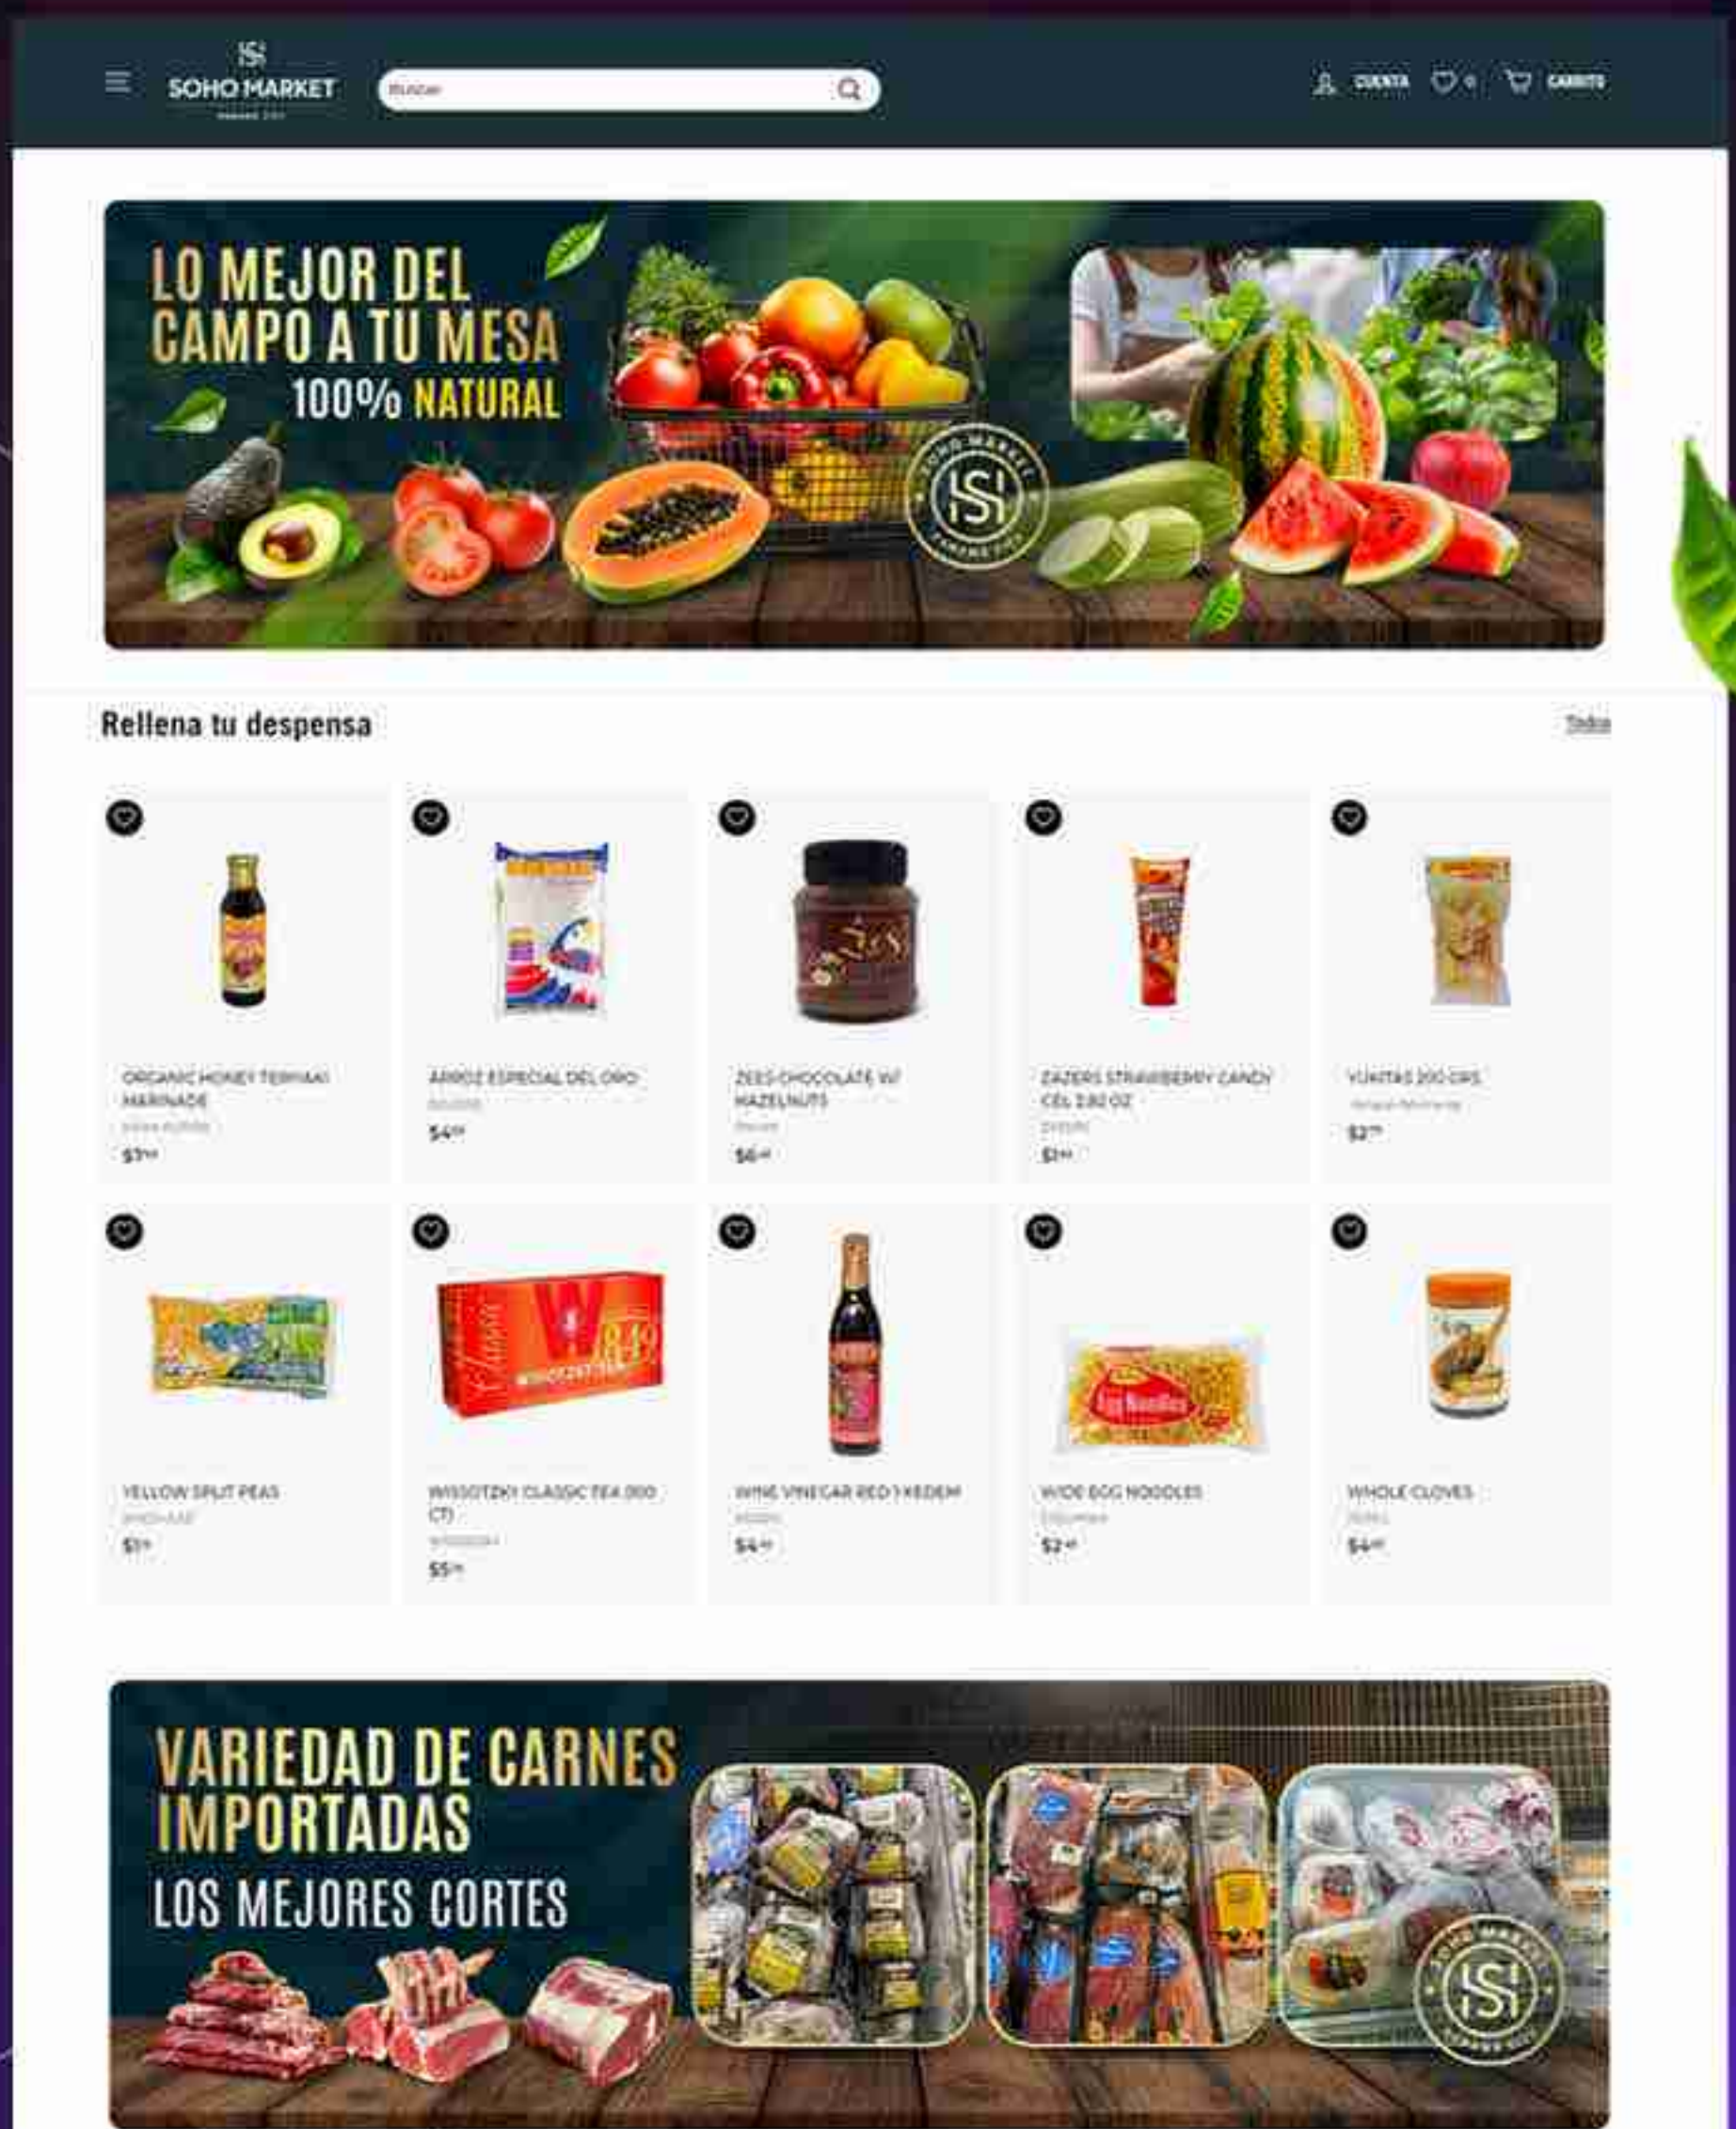

Contact@Givartz.com

E-COMMERCE **SOFISTICADO**

Rellena tu despensa

- ORGANIC HONEY FERMIKI MARINADE \$3.99
- ARROZ ESPECIAL DEL ORO \$4.99
- ZEES CHOCOLATE W/ HAZELNUTS \$6.99
- ZAZERS STRAWBERRY CANDY C&L 280 GZ \$2.99
- VINTAS 300 GMS \$2.99
- YELLOW SPLIT PEAS \$1.99
- WISOTKI CLASSIC TEA 800 CT \$5.99
- WHITE VINEGAR RED Y MEDM \$4.99
- WIDE EGG NOODLES \$2.99
- WHOLE CLOVES \$4.99